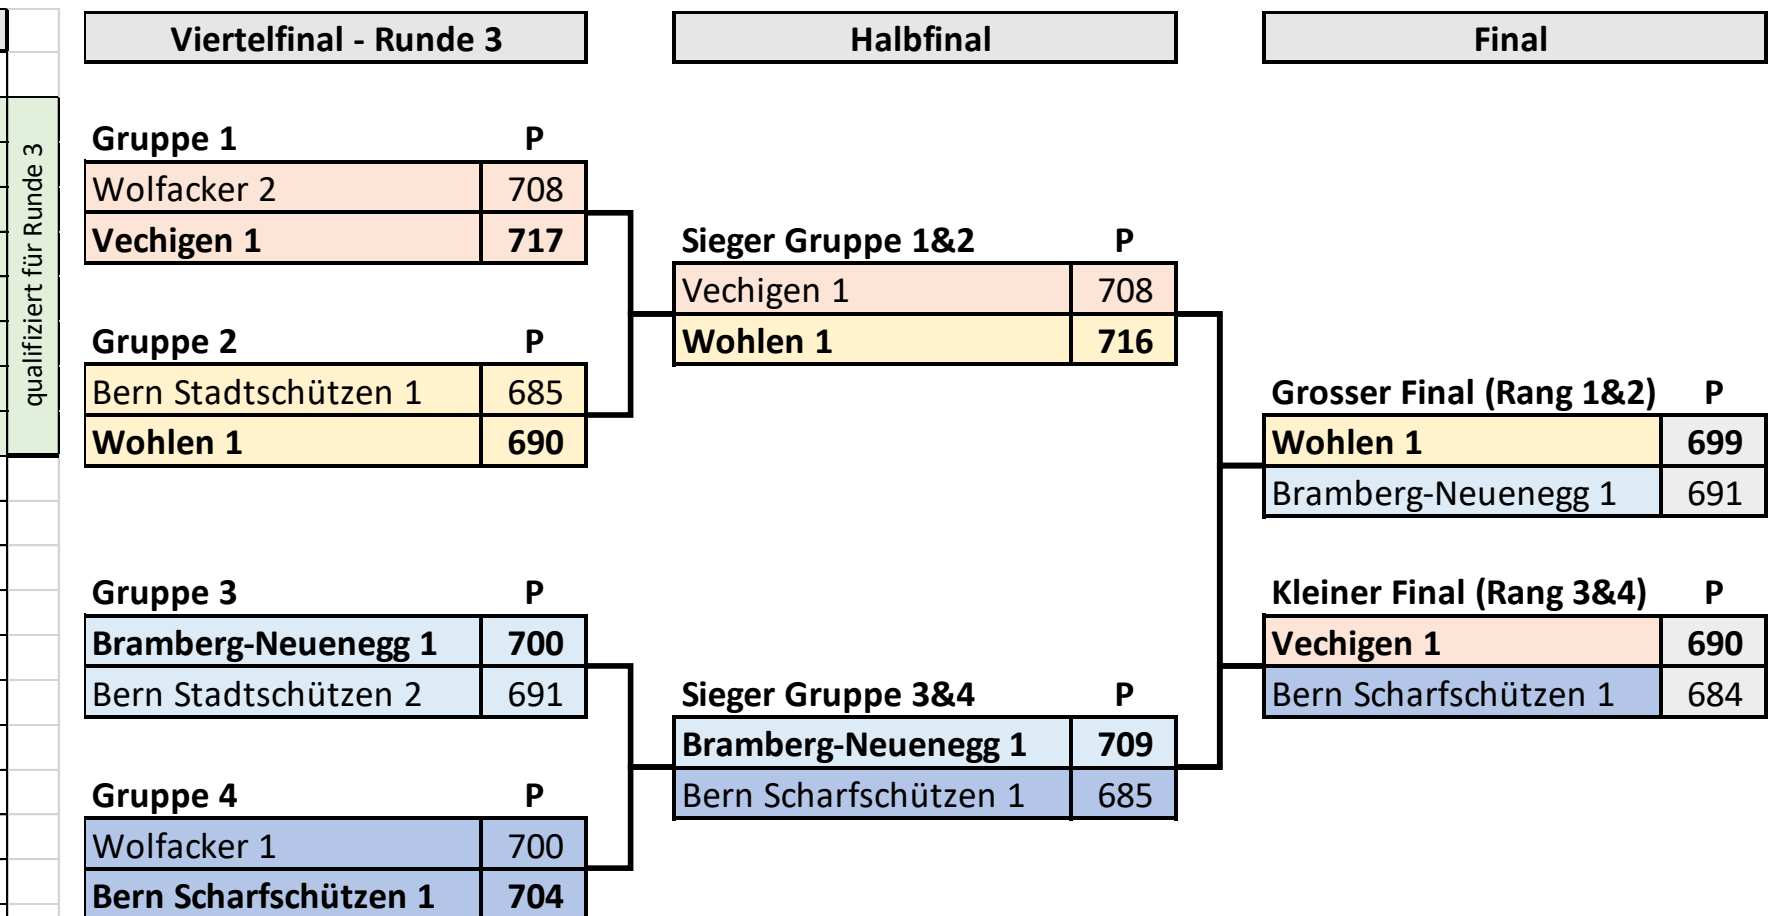

## Amtscup 2019: Resultate Feld A – Alle Sportgeräte

Gruppenphase Runde 1			
Rang	Gruppen	Resultat	P
1	Vechigen 1	721	3
2	Wohlen 1	713	3
3	Bramberg-Neuenegg 1	710	3
4	Bern Stadtschützen 1	709	3
5	Wolfacker 2	705	3
6	Bern Scharfschützen 1	693	1
7	Wolfacker 1	709	0
8	Muri-Gümligen 1	692	0
9	Bern Stadtschützen 2	687	0
10	Muri-Gümligen 2	683	0
11	Thörishaus 1	681	0
12			
13			
14			
15			
16			
17			
18			
19			
20			

Gruppenphase Runde 2			
Rang	Gruppen	Resultat	P
1	Vechigen 1	1426	6
2	Bramberg-Neuenegg 1	1423	6
3	Wohlen 1	1420	6
4	Wolfacker 2	1409	6
5	Wolfacker 1	1422	3
6	Bern Stadtschützen 1	1413	3
7	Bern Scharfschützen 1	1393	1
8	Bern Stadtschützen 2	1382	1
9	Muri-Gümligen 1	1382	0
10	Muri-Gümligen 2	1358	0
11	Thörishaus 1	1349	0
12			
13			
14			
15			
16			
17			
18			
19			
20			